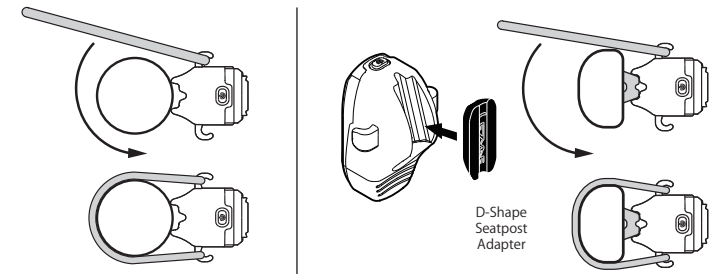

	ECONOMY	BLAST	PULSE	FLASH 1	DAY FLASH	FEMTO
	10 LUMENS	50 LUMENS	50 LUMENS	25 LUMENS	150 LUMENS	5 LUMENS
	9:00 h:min	2:00 h:min	4:00 h:min	18:00 h:min	10:30 h:min	20:00 h:min

Battery

Charging

Mounting

- Before using your Lezyne LED Light for the first time, fully charge battery.
- Antes de utilizar la luz LED por primera vez, cargue completamente la batería.
- Avant d'utiliser votre lampe LED Lezyne pour la première fois, chargez complètement la batterie.
- Bevor Sie die ihre Lezyne Lampe zum ersten Mal benutzen, sollte Sie diese vollständig laden.
- 最初にLezyne LEDライトを使用する前に、バッテリーをフルに充電してください。